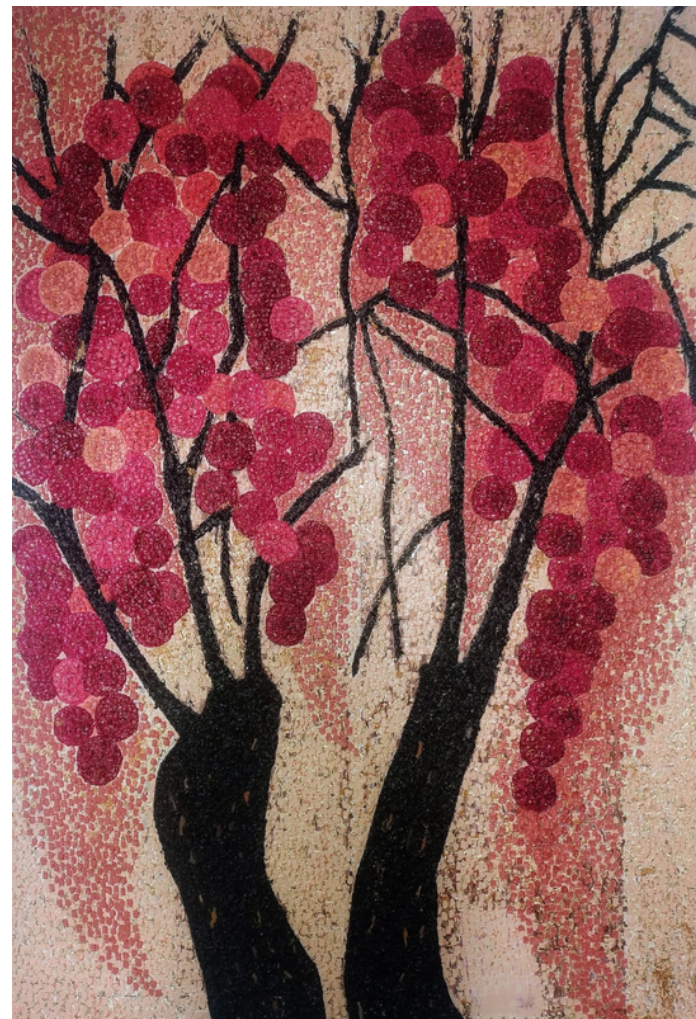

CATÁLOGO DE OBRAS

Primavera
Óleo sobre tela
150 x 100 cm
R$28.000,00