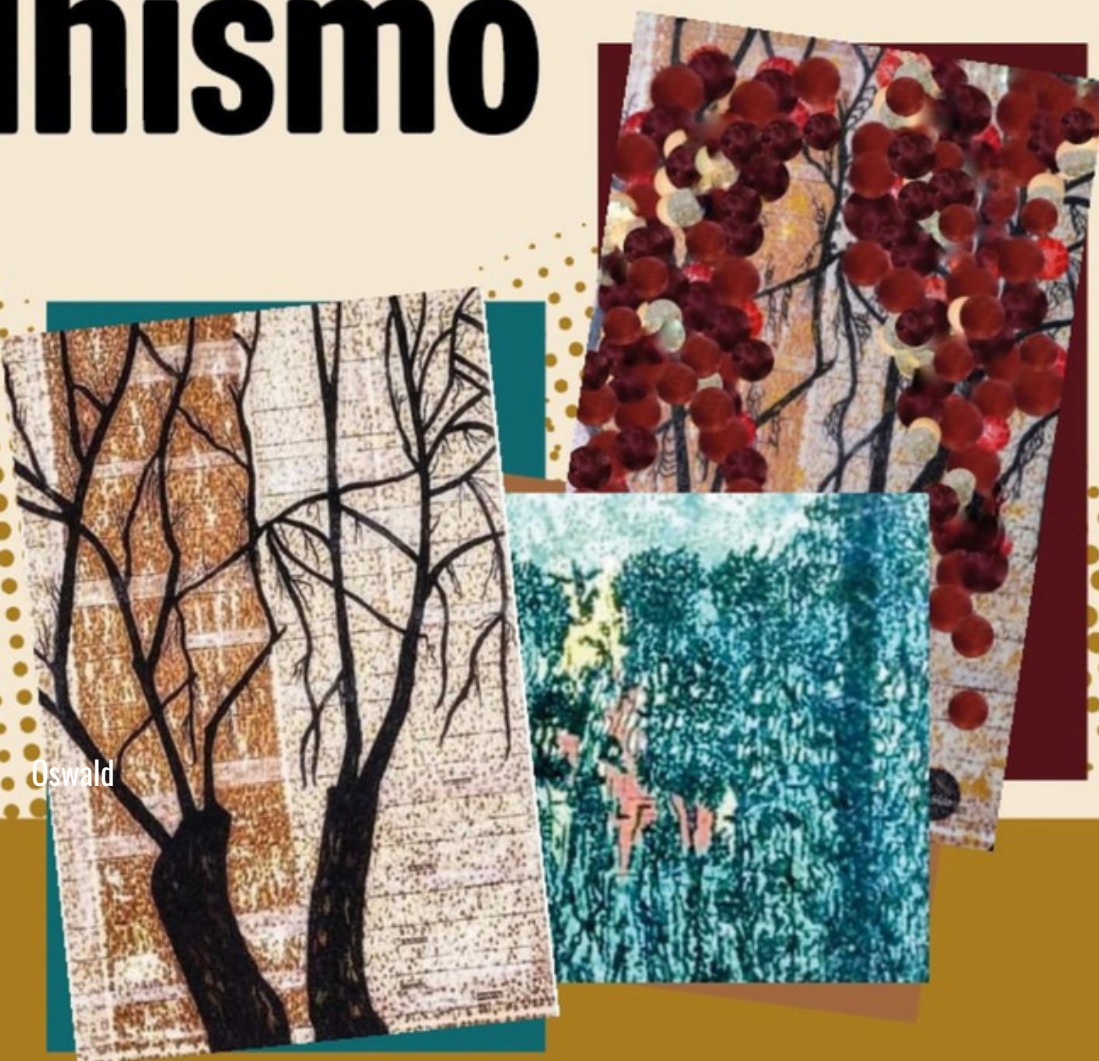

CATÁLOGO DE OBRAS

EXPOSIÇÃO

Ponti Ihismo

MOSAICOS
DA ALMA
LENNY HIPÓLITO

CURADORIA **MARISA MELO**

ESTREIA

13 ABR

SHOPPING MORUMBI TOWN
Av. Giovanni Gronchi, 5930
Morumbi, São Paulo
Primeiro Piso