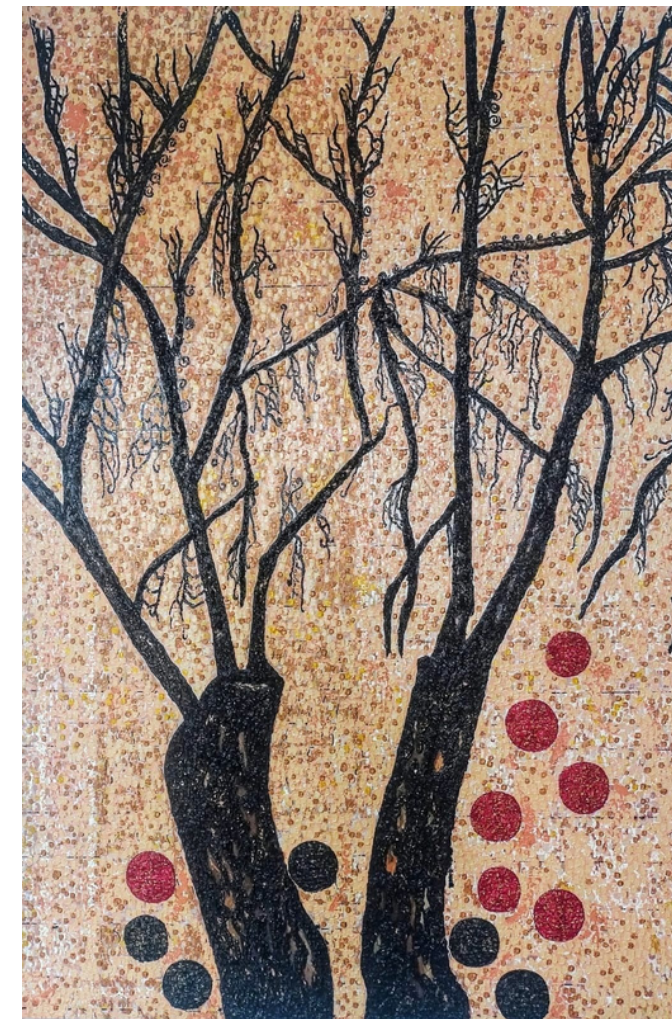

CATÁLOGO DE OBRAS

Outono
Óleo sobre tela
150 x 100 cm
R$28.000,00

Verão
Óleo sobre tela
150 x 100 cm
R$28.000,00