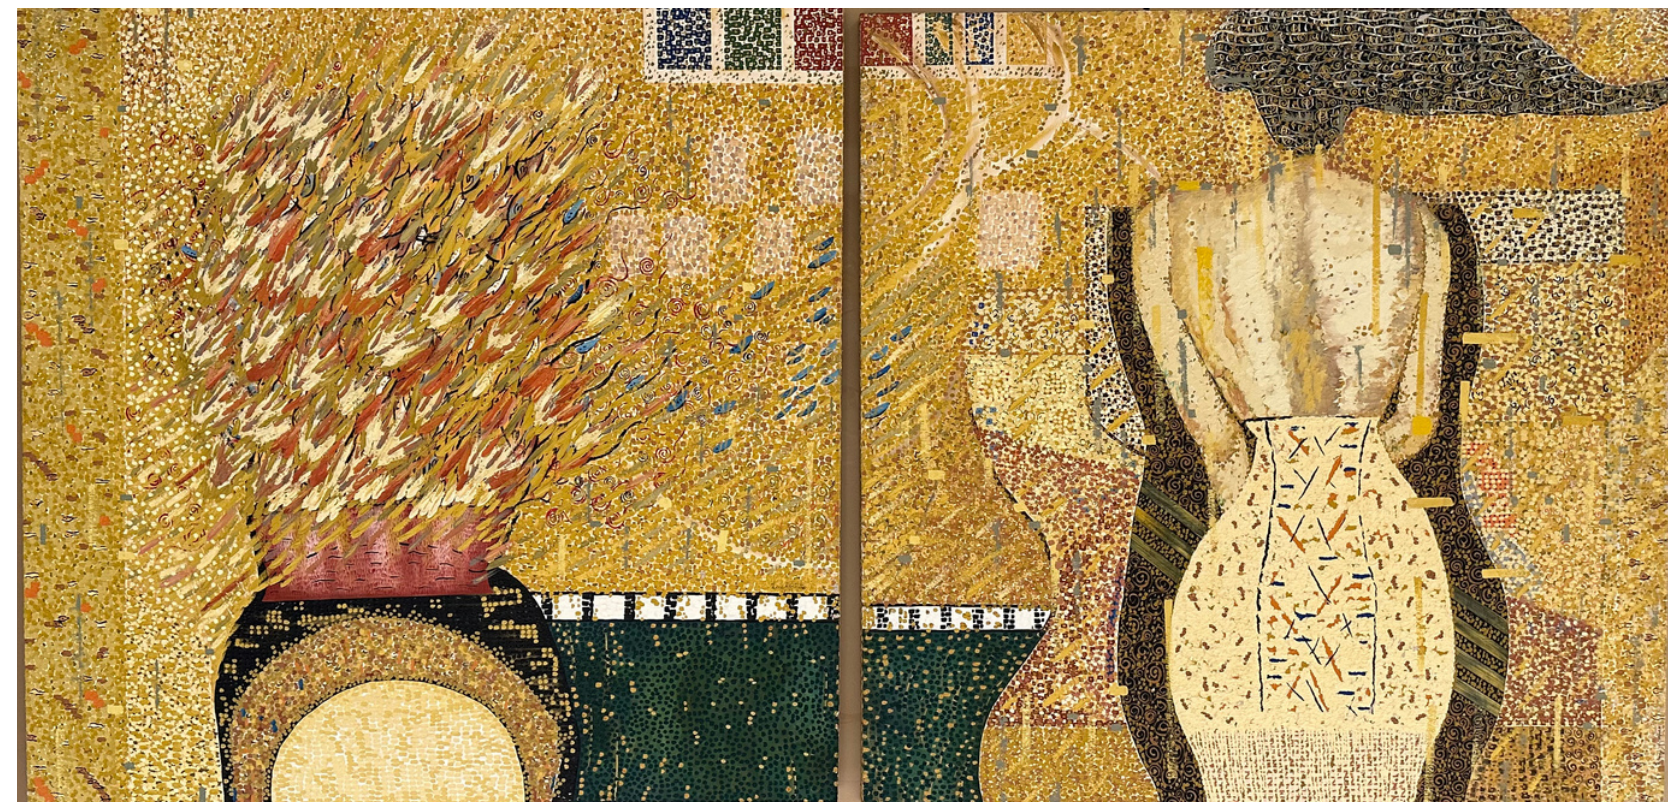

CATÁLOGO DE OBRAS

A Espera - Díptico
Óleo sobre tela
120 x 240 cm
R$47.000,00