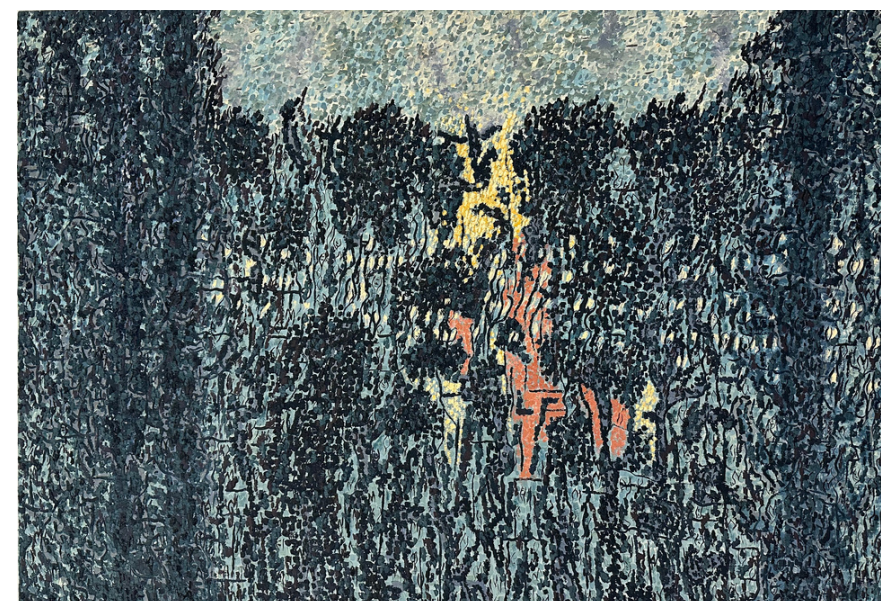

CATÁLOGO DE OBRAS

Abundância
Óleo sobre tela
120 x 100 cm
R$22.000,00

Abençoado
Óleo sobre tela
100 x 130 cm
R$24.000,00